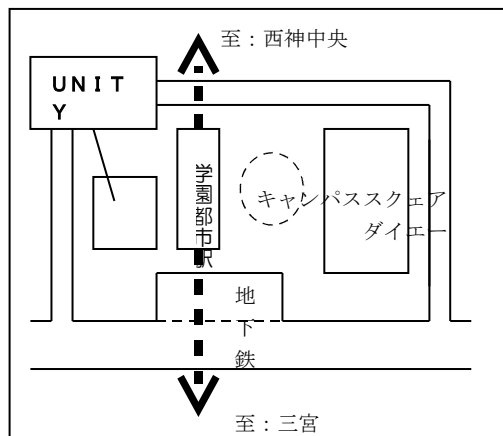

発表者 黒澤 正之氏

(学園東町連合自治会 まちづくり部会 専門委員)

春の見学会 平成20年3月22日 (土) PM

“西神ニュータウンの建築・住宅めぐり”

～西神中央駅から農業公園までの建築を見て歩きます。～

<問合せ先> 西神ニュータウン研究会 〒651-2103 神戸市西区学園西町1-1-1 UNITY内
TEL : 078-794-4970 FAX : 078-794-4910 <http://seishin-nt.mok2.net/>